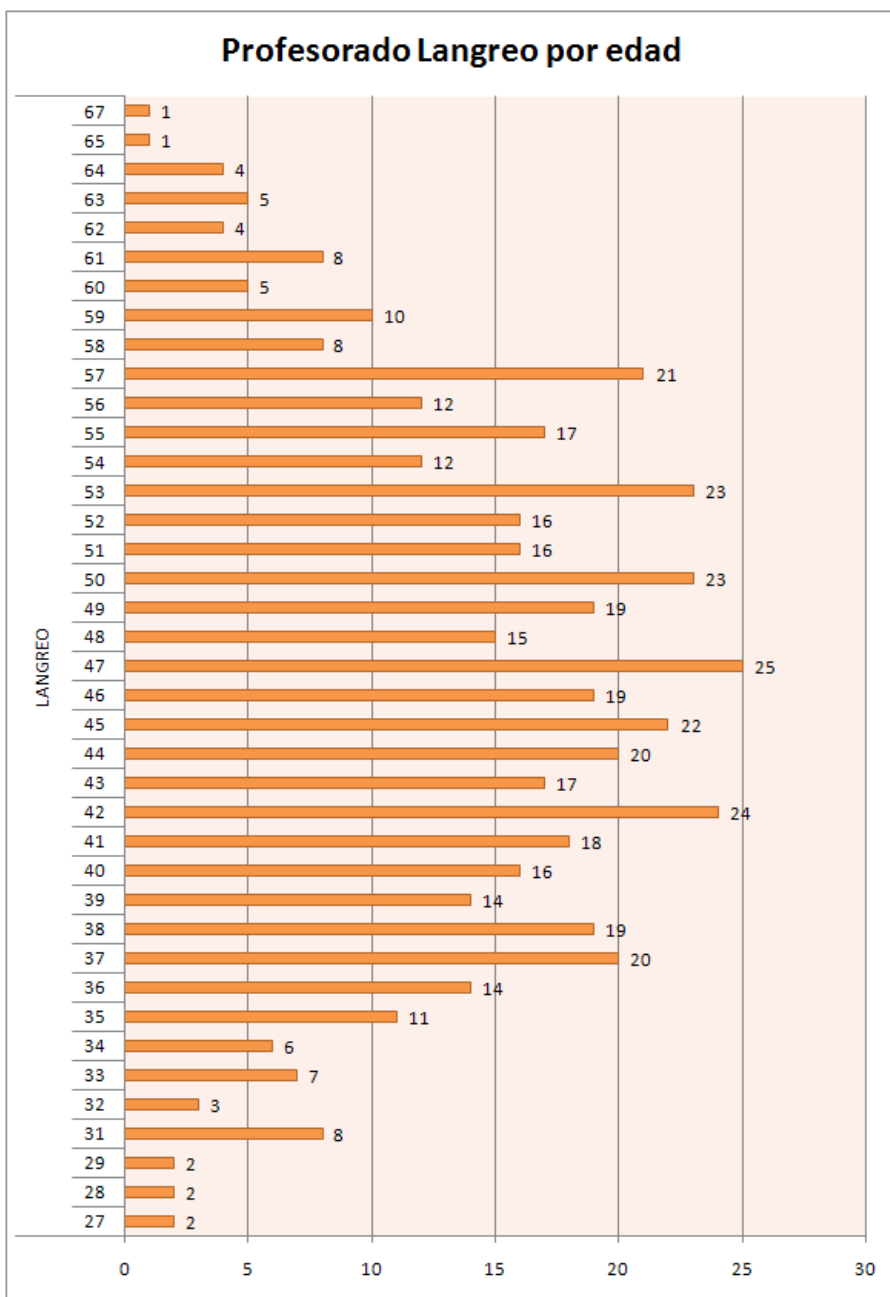

Profesorado del municipio de Castrillón clasificado por edad

EDAD PROFESORADO	Total
27	1
28	1
29	1
30	1
31	5
32	2
33	3
34	2
35	1
36	3
37	3
38	4
39	12
40	6
41	8
42	5
43	9
44	15
45	11
46	10
47	9
48	8
49	7
50	6
51	13
52	11
53	11
54	10
55	8
56	9
57	18
58	12
59	7
60	6
61	3
62	3
64	2
68	1
69	1
70	1
Total	249

Profesorado del municipio de Gijón clasificado por edad

EDAD PROFESORADO	Total
25	2
26	1
27	4
28	9
29	8
30	14
31	8
32	17
33	29
34	17
35	39
36	39
37	48
38	73
39	58
40	71
41	65
42	57
43	59
44	67
45	86
46	54
47	70
48	85
49	105
50	109
51	120
52	113
53	130
54	117
55	88
56	106
57	114
58	109
59	115
60	70
61	37
62	33
63	20
64	13
65	6
66	1
67	4
68	1
69	1
Total	2392

Profesorado del municipio de Langreo clasificado por edad

EDAD PROFESORADO	Total
27	2
28	2
29	2
31	8
32	3
33	7
34	6
35	11
36	14
37	20
38	19
39	14
40	16
41	18
42	24
43	17
44	20
45	22
46	19
47	25
48	15
49	19
50	23
51	16
52	16
53	23
54	12
55	17
56	12
57	21
58	8
59	10
60	5
61	8
62	4
63	5
64	4
65	1
67	1
Total	489