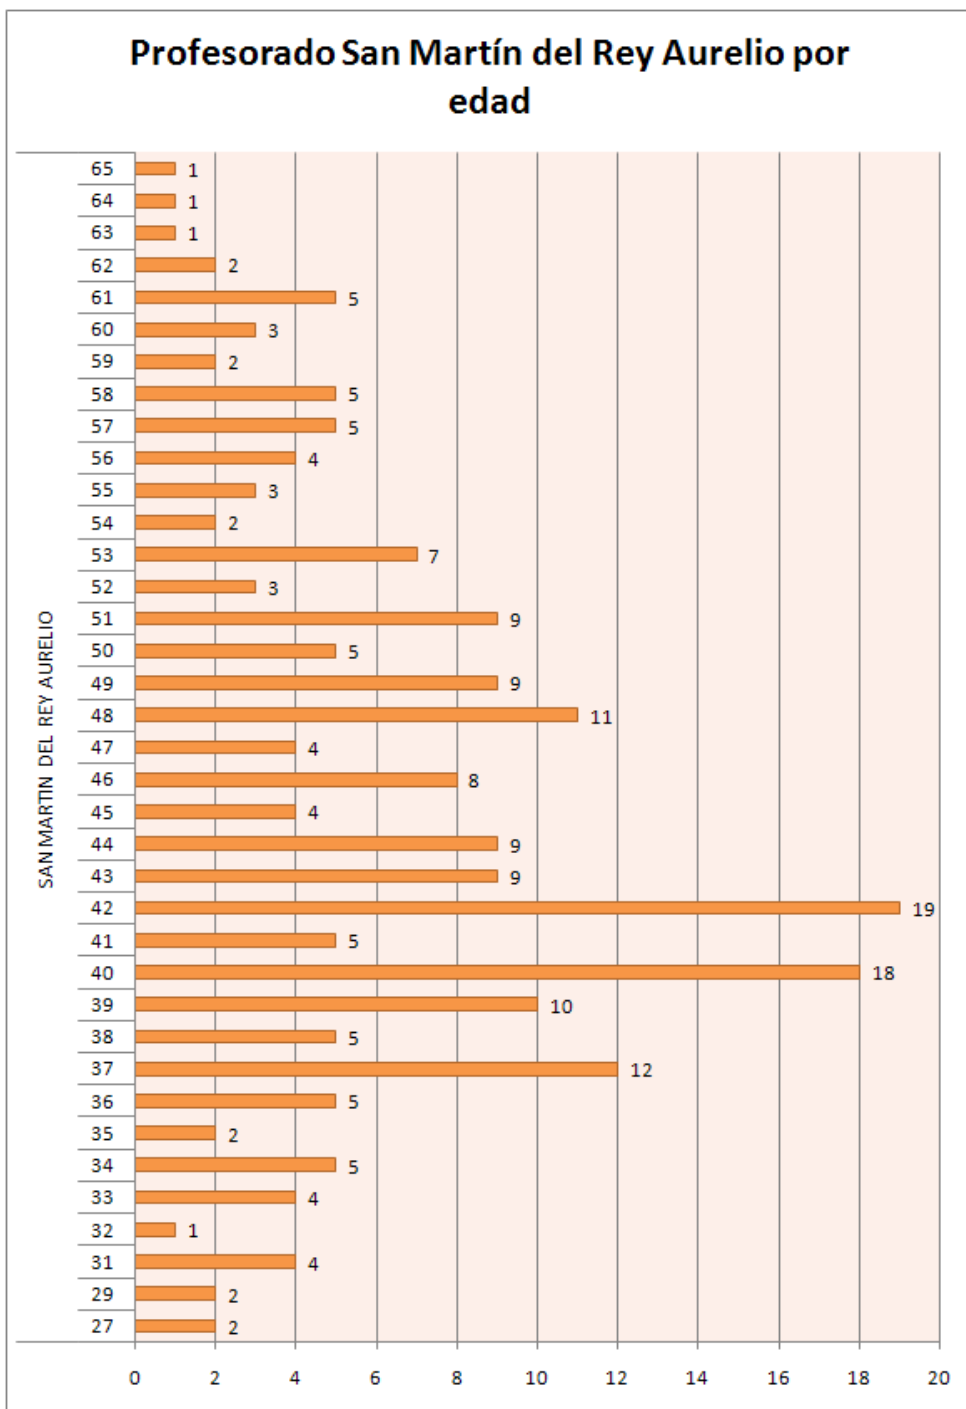

Profesorado del municipio de Oviedo clasificado por edad

EDAD PROFESORADO	Total
25	2
26	2
27	2
28	6
29	10
30	11
31	7
32	16
33	19
34	18
35	24
36	36
37	35
38	33
39	58
40	35
41	51
42	47
43	41
44	42
45	41
46	52
47	71
48	62
49	70
50	88
51	87
52	76
53	97
54	126
55	81
56	102
57	96
58	95
59	107
60	73
61	48
62	30
63	26
64	14
65	9
66	2
67	4
68	8
69	3
70	1
Total	1964

Profesorado del municipio de San Martín del Rey Aurelio clasificado por edad

EDAD PROFESORADO	Total
27	2
29	2
31	4
32	1
33	4
34	5
35	2
36	5
37	12
38	5
39	10
40	18
41	5
42	19
43	9
44	9
45	4
46	8
47	4
48	11
49	9
50	5
51	9
52	3
53	7
54	2
55	3
56	4
57	5
58	5
59	2
60	3
61	5
62	2
63	1
64	1
65	1
Total	206