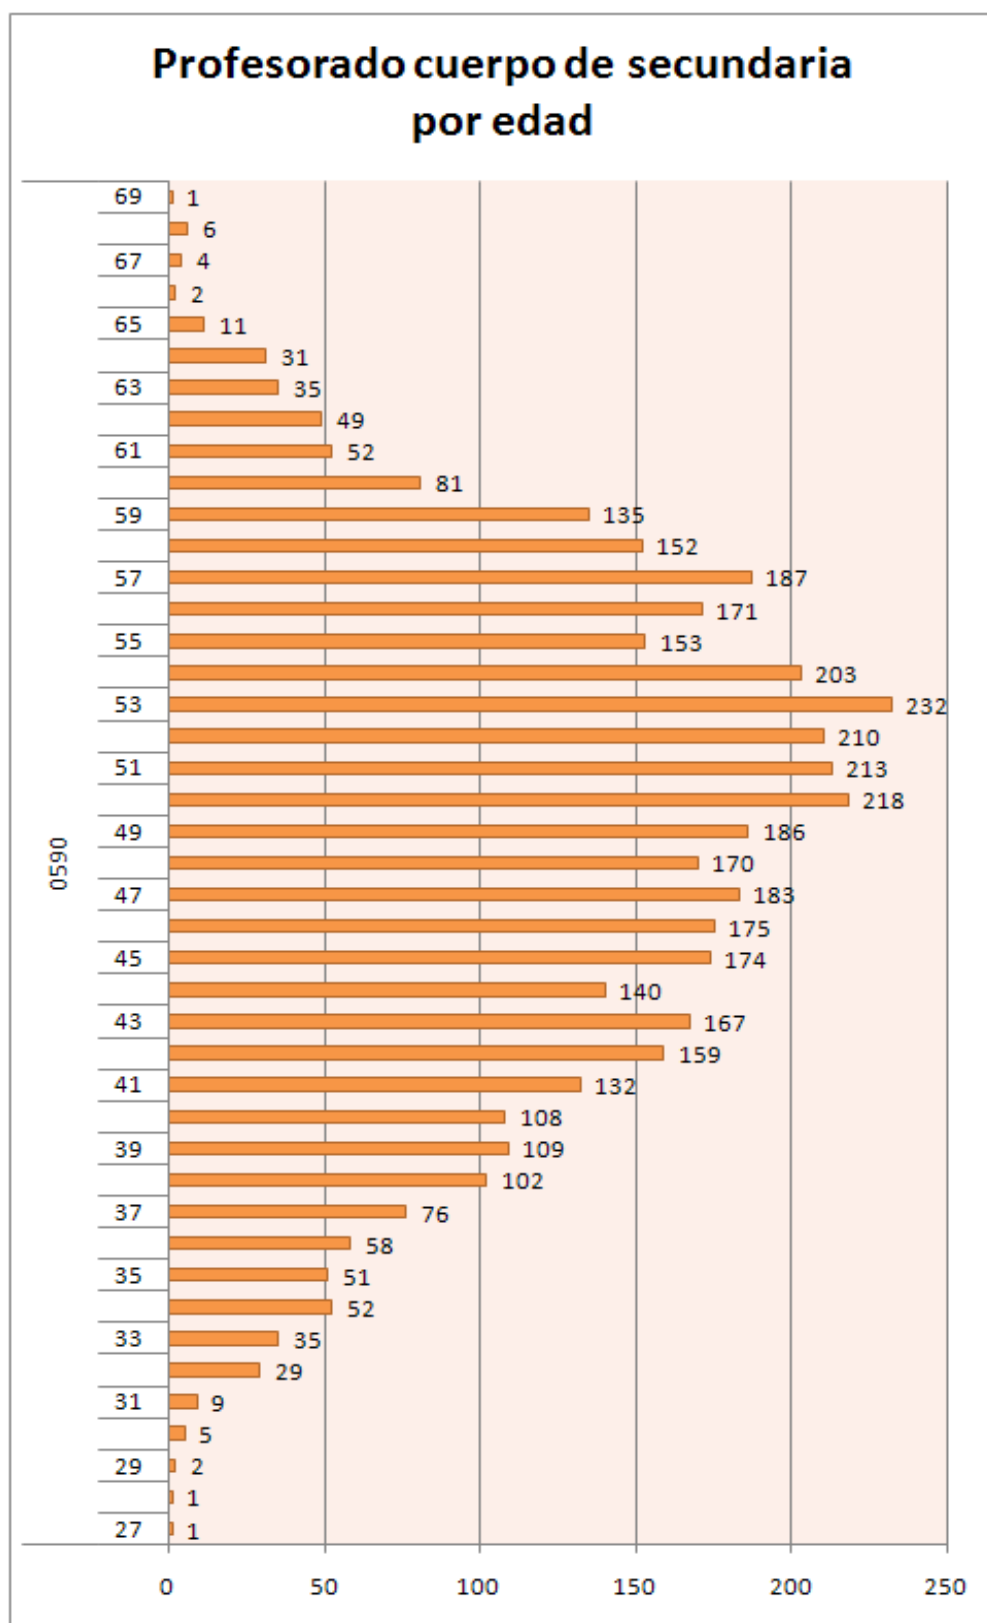

Profesorado del cuerpo de maestros clasificado por edad

EDAD	Total
24	1
25	12
26	22
27	37
28	63
29	69
30	80
31	67
32	90
33	99
34	101
35	126
36	166
37	179
38	201
39	229
40	206
41	175
42	161
43	114
44	146
45	135
46	122
47	139
48	144
49	158
50	166
51	172
52	149
53	187
54	196
55	179
56	174
57	176
58	164
59	201
60	156
61	76
62	52
63	45
64	18
65	5
66	2
67	3
68	4
69	1
70	2
Total general	5170

Profesorado cuerpo de secundaria (0590)

Profesorado del cuerpo de secundaria clasificado por sexo

Hombres	1471
Mujeres	2799

Profesorado cuerpo de secundaria clasificado por municipio

MUNICIPIO	Total
ALLANDE	13
ALLER	57
AVILES	370
BOAL	20
CABRALES	16
CANGAS DE ONIS	59
CANGAS DEL NARCEA	64
CARREÑO	43
CASTRILLON	91
COLUNGA	29
CORVERA DE ASTURIAS	49
CUDILLERO	32
DEGAÑA	16
GIJON	949
GOZON	41
GRADO	81
GRANDAS DE SALIME	13
IBIAS	12
LANGREO	215
LAVIANA	76
LENA	40
LLANERA	67
LLANES	79
MIERES	210
NAVA	37
NAVIA	60
NOREÑA	64
OVIEDO	705
PARRES	26
PILOÑA	40
PRAVIA	46
RIBADEDEVA	20
RIBADESELLA	37
SALAS	39
SAN MARTIN DEL REY AURELIO	93
SIERO	205
TAPIA DE CASARIEGO	42
TINEO	72
VALDES	44
VEGADEO	54
VILLAVICIOSA	44
Total	4270

Profesorado del cuerpo de secundaria clasificado por edad

EDAD	Total
27	1
28	1
29	2
30	5
31	9
32	29
33	35
34	52
35	51
36	58
37	76
38	102
39	109
40	108
41	132
42	159
43	167
44	140
45	174
46	175
47	183
48	170
49	186
50	218
51	213
52	210
53	232
54	203
55	153
56	171
57	187
58	152
59	135
60	81
61	52
62	49
63	35
64	31
65	11
66	2
67	4
68	6
69	1
Total	4270