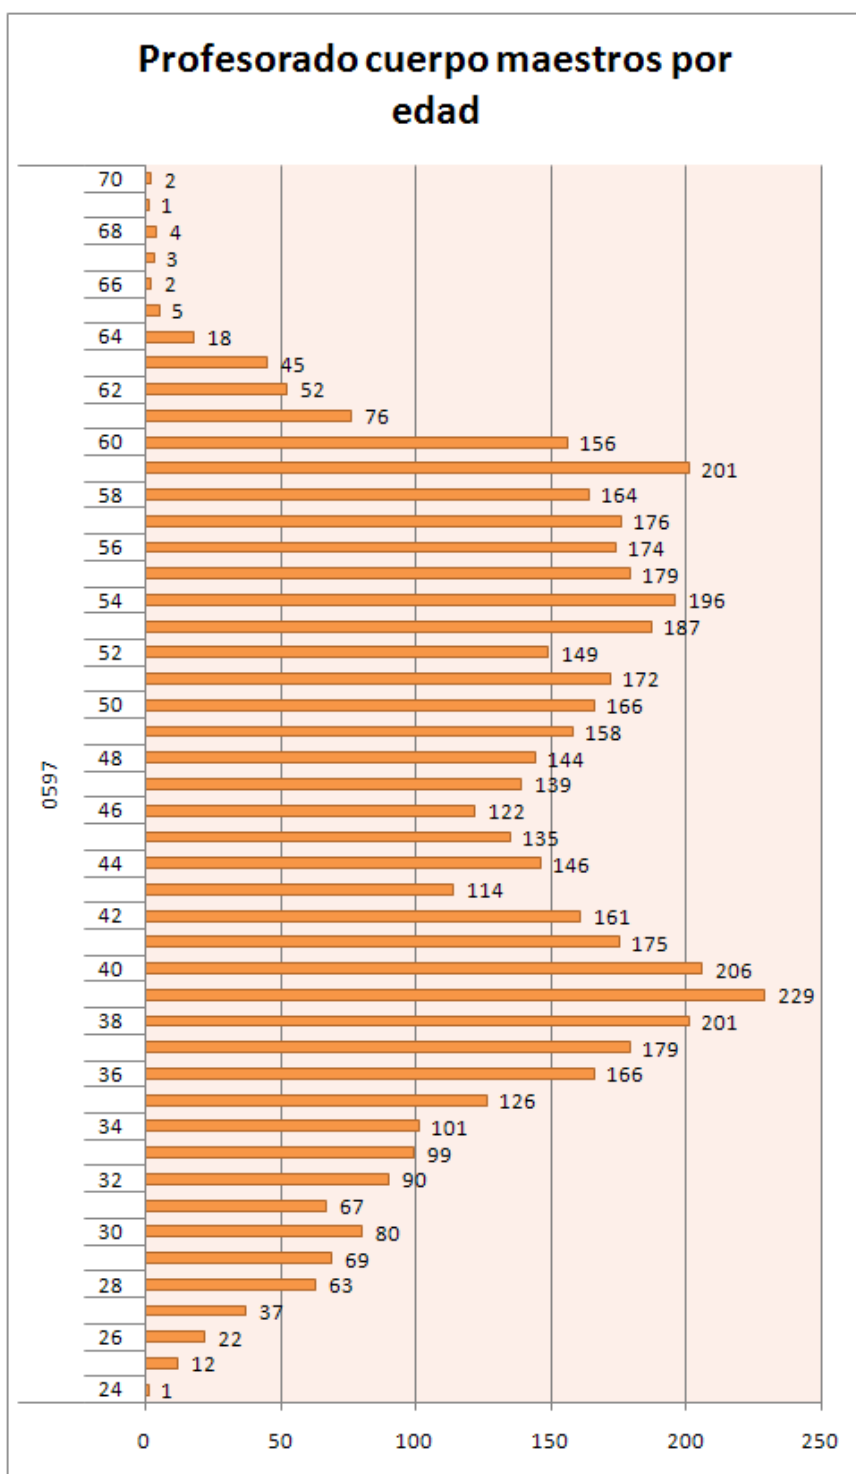

Profesorado del cuerpo de maestros clasificado por edad

EDAD	Total
24	1
25	12
26	22
27	37
28	63
29	69
30	80
31	67
32	90
33	99
34	101
35	126
36	166
37	179
38	201
39	229
40	206
41	175
42	161
43	114
44	146
45	135
46	122
47	139
48	144
49	158
50	166
51	172
52	149
53	187
54	196
55	179
56	174
57	176
58	164
59	201
60	156
61	76
62	52
63	45
64	18
65	5
66	2
67	3
68	4
69	1
70	2
Total general	5170