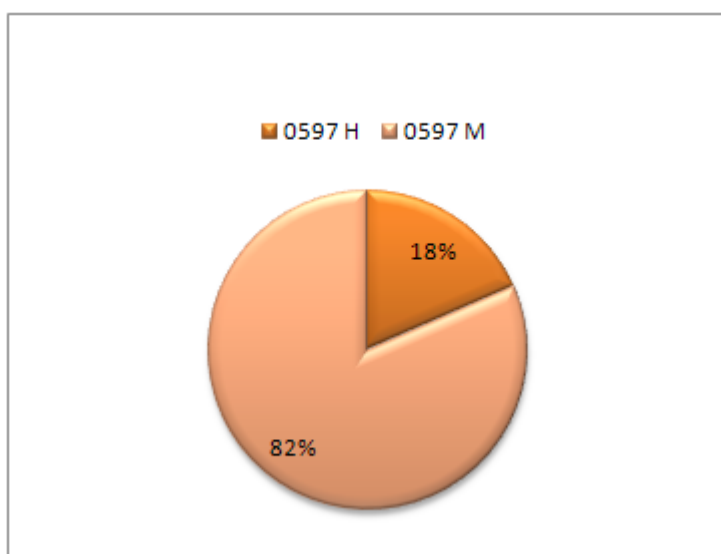

Profesorado cuerpo de maestros(0597)

Profesorado cuerpo de maestros clasificado por sexo

Hombres	953
Mujeres	4217