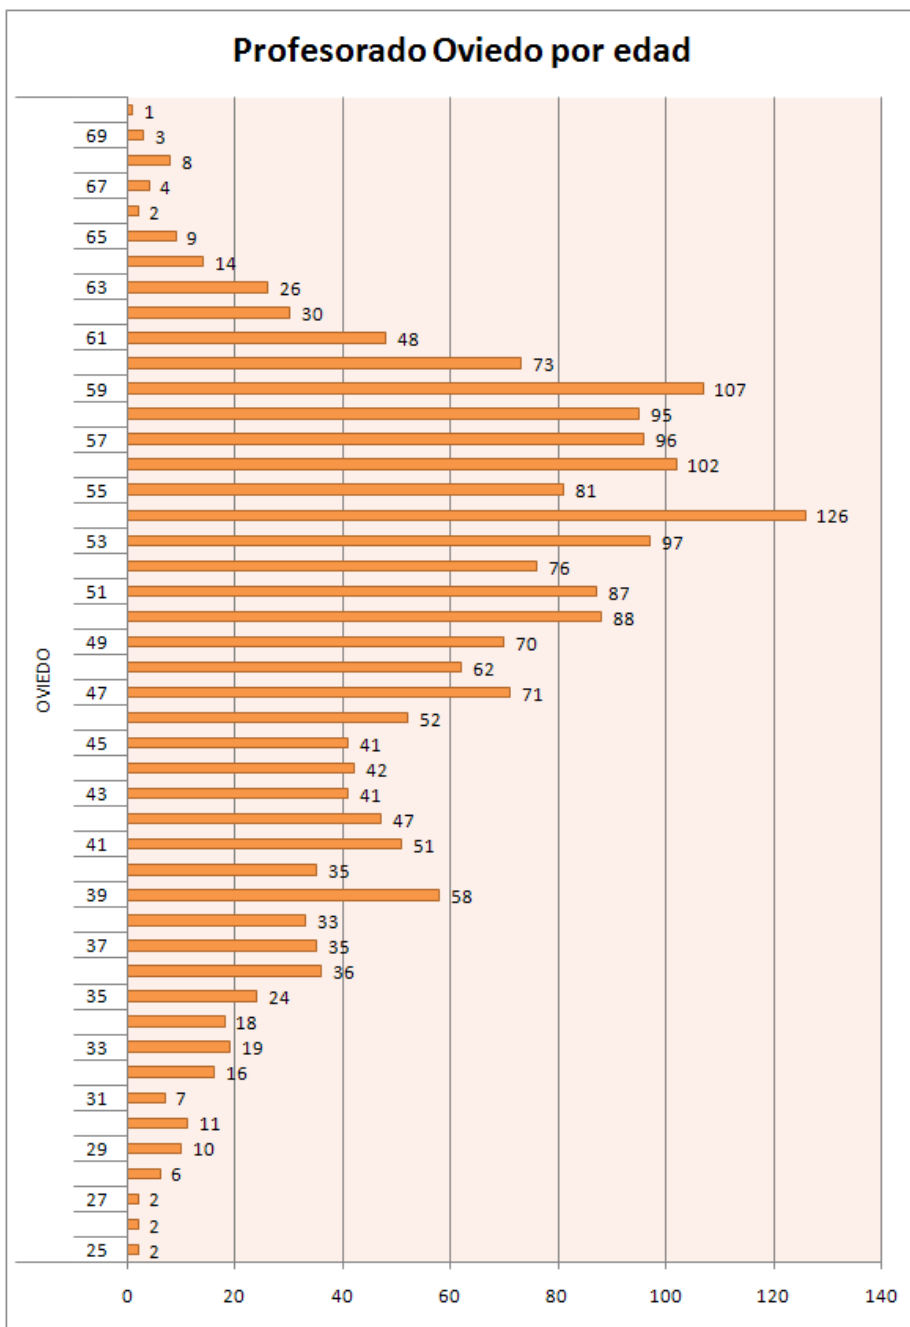

Profesorado del municipio de Llanes clasificado por edad

EDAD PROFESORADO	Total
25	1
26	2
29	3
30	3
31	4
32	5
33	2
34	12
35	7
36	8
37	5
38	8
39	15
40	5
41	6
42	9
43	7
44	2
45	7
46	5
47	5
48	13
49	7
50	12
51	3
52	7
53	6
54	3
55	4
56	5
57	7
58	4
59	6
60	4
61	1
62	3
63	2
68	1
Total	209

Profesorado del municipio de Mieres clasificado por edad

EDAD PROFESORADO	Total
26	1
27	3
28	3
29	1
30	7
31	3
32	2
33	6
34	10
35	11
36	16
37	13
38	17
39	20
40	17
41	12
42	18
43	25
44	18
45	10
46	12
47	16
48	22
49	26
50	19
51	20
52	18
53	19
54	19
55	10
56	20
57	12
58	14
59	6
60	11
61	6
62	4
63	4
64	4
65	2
66	1
67	1
68	1
Total	480

Profesorado del municipio de Oviedo clasificado por edad

EDAD PROFESORADO	Total
25	2
26	2
27	2
28	6
29	10
30	11
31	7
32	16
33	19
34	18
35	24
36	36
37	35
38	33
39	58
40	35
41	51
42	47
43	41
44	42
45	41
46	52
47	71
48	62
49	70
50	88
51	87
52	76
53	97
54	126
55	81
56	102
57	96
58	95
59	107
60	73
61	48
62	30
63	26
64	14
65	9
66	2
67	4
68	8
69	3
70	1
Total	1964