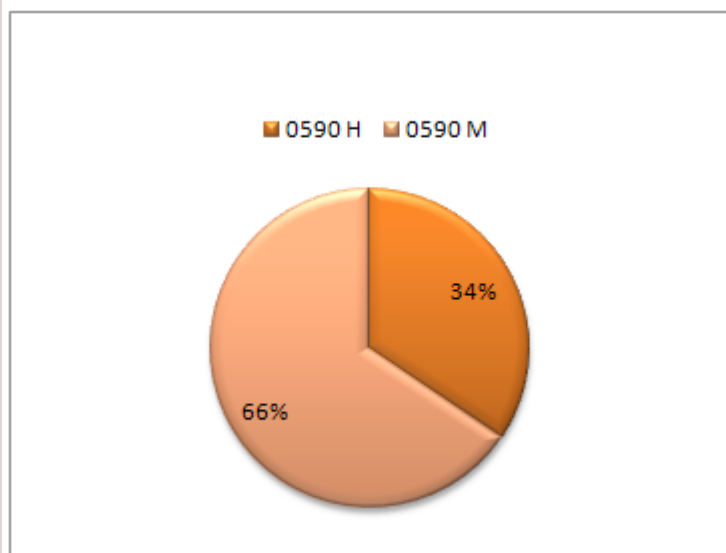

Profesorado cuerpo de secundaria (0590)

Profesorado del cuerpo de secundaria clasificado por sexo

Hombres	1471
Mujeres	2799