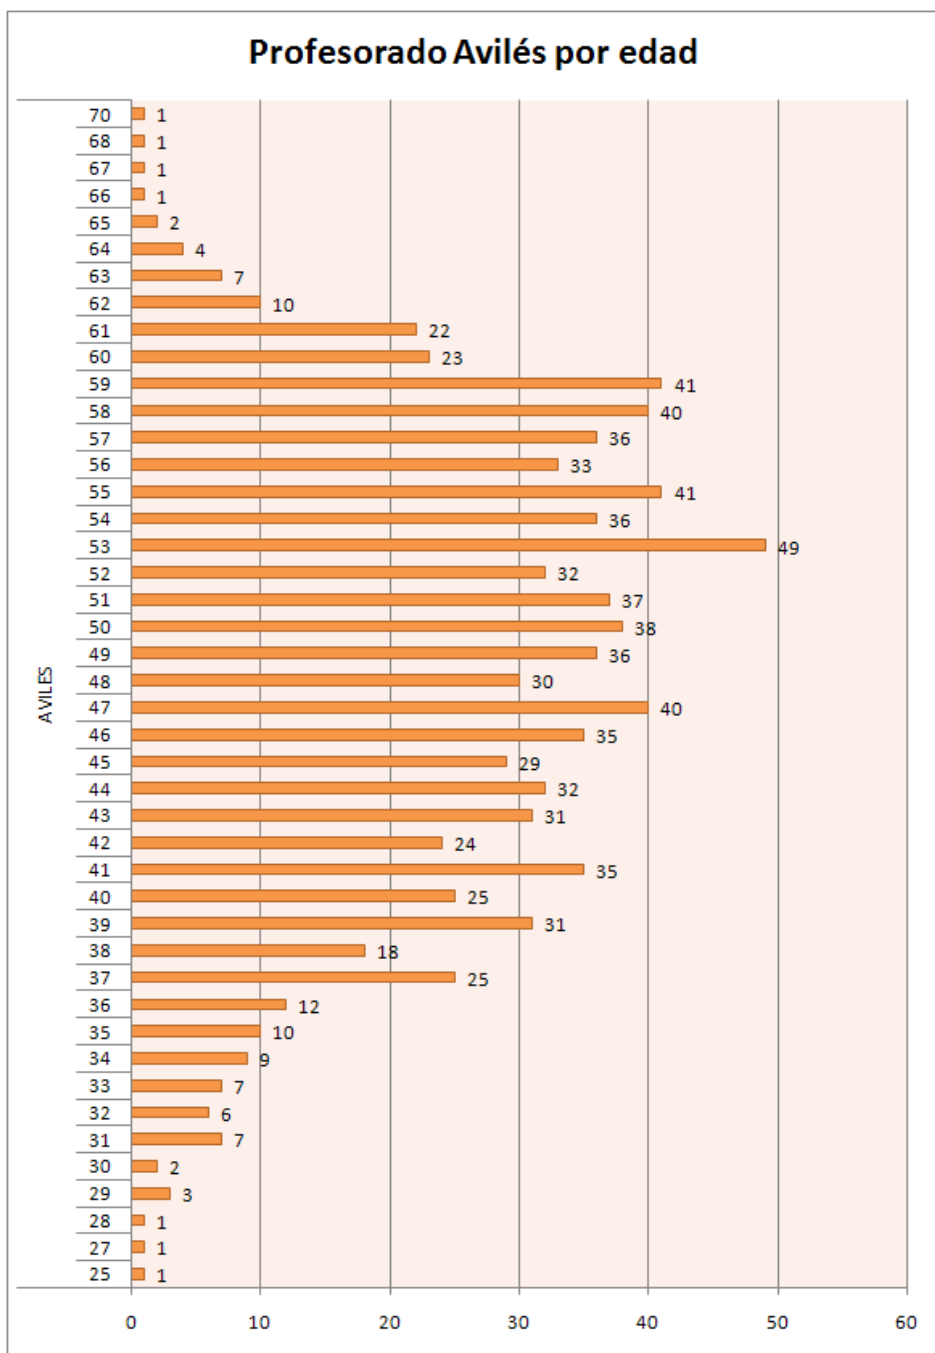

Profesorado del cuerpo de FP clasificado por edad

EDAD PROFESORADO	Total
24	1
25	1
28	1
29	1
30	1
31	2
32	1
33	9
34	11
35	9
36	10
37	14
38	12
39	15
40	14
41	16
42	14
43	15
44	24
45	24
46	19
47	23
48	25
49	37
50	31
51	30
52	29
53	41
54	24
55	35
56	35
57	31
58	31
59	23
60	13
61	12
62	7
63	3
64	2
65	3
66	2
67	1
68	1
Total	653

Profesorado clasificado por municipio

Profesorado del municipio de Avilés clasificado por edad

EDAD PROFESORADO	Total
25	1
27	1
28	1
29	3
30	2
31	7
32	6
33	7
34	9
35	10
36	12
37	25
38	18
39	31
40	25
41	35
42	24
43	31
44	32
45	29
46	35
47	40
48	30
49	36
50	38
51	37
52	32
53	49
54	36
55	41
56	33
57	36
58	40
59	41
60	23
61	22
62	10
63	7
64	4
65	2
66	1
67	1
68	1
70	1
	905