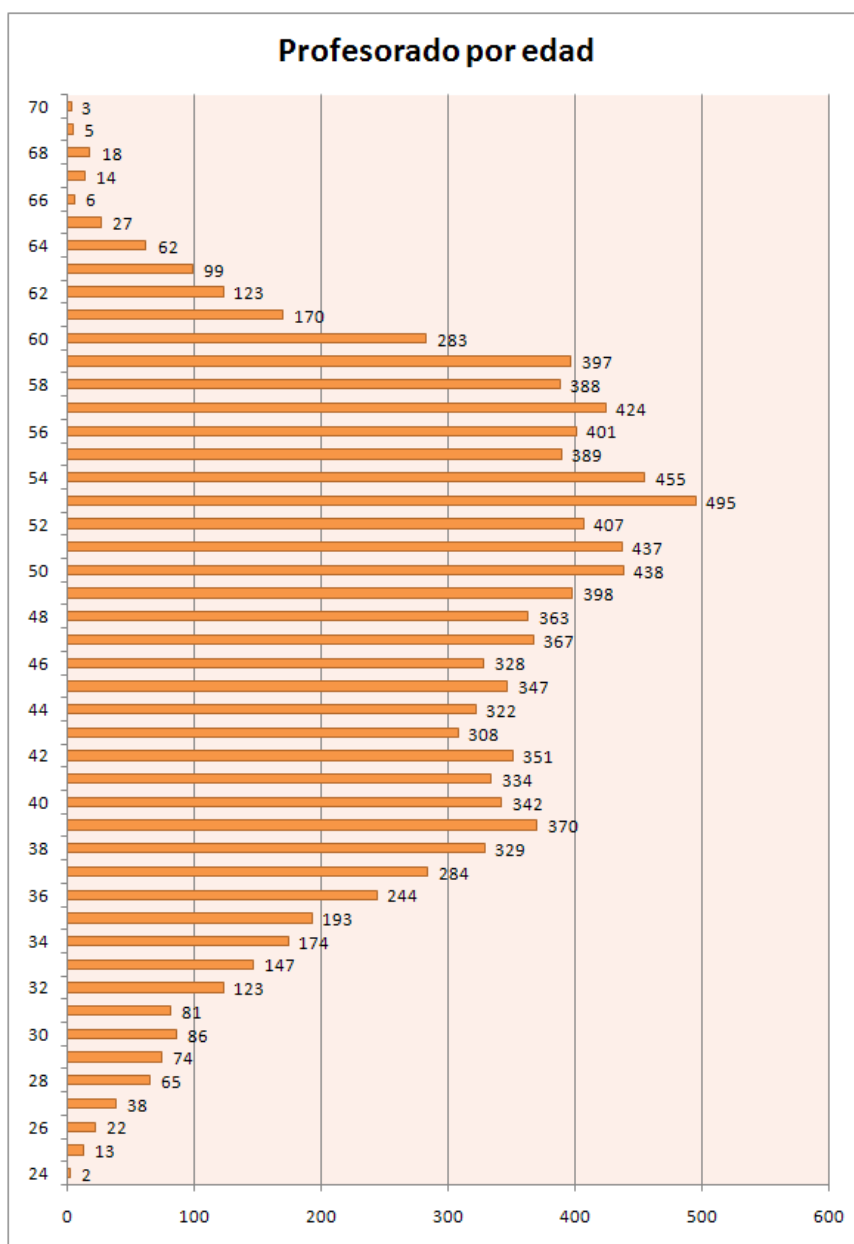

Profesorado clasificado por sexo

Hombres	3072
Mujeres	7674

Profesorado clasificado por cuerpo

0509	Inspec. Serv.administrac.educat. A ext.
0510	Cuerpo de inspectores de educacion
0511	Catedráticos de enseñanza secundaria
0512	Catedráticos de escuelas oficiales de idiomas
0513	Catedráticos de artes plasticas y diseño
0526	Profesores espe. Inst.tec.e.m.a. ext.
0590	Profesores de enseñanza secundaria
0591	Profesores técnicos formac. Profesional
0592	Profesores escuelas oficiales idiomas
0593	Catedraticos musica y artes escenicas
0594	Profesores de musica y artes escenicas
0595	Profesores artes plasticas y diseño
0596	Maestros taller artes plasticas y diseño
0597	Maestros

Profesorado clasificado por edad

EDAD PROFESORADO	Total
24	2
25	13
26	22
27	38
28	65
29	74
30	86
31	81
32	123
33	147
34	174
35	193
36	244
37	284
38	329
39	370
40	342
41	334
42	351
43	308
44	322
45	347
46	328
47	367
48	363
49	398
50	438
51	437
52	407
53	495
54	455
55	389
56	401
57	424
58	388
59	397
60	283
61	170
62	123
63	99
64	62
65	27
66	6
67	14
68	18
69	5
70	3
Total profesorado	10746