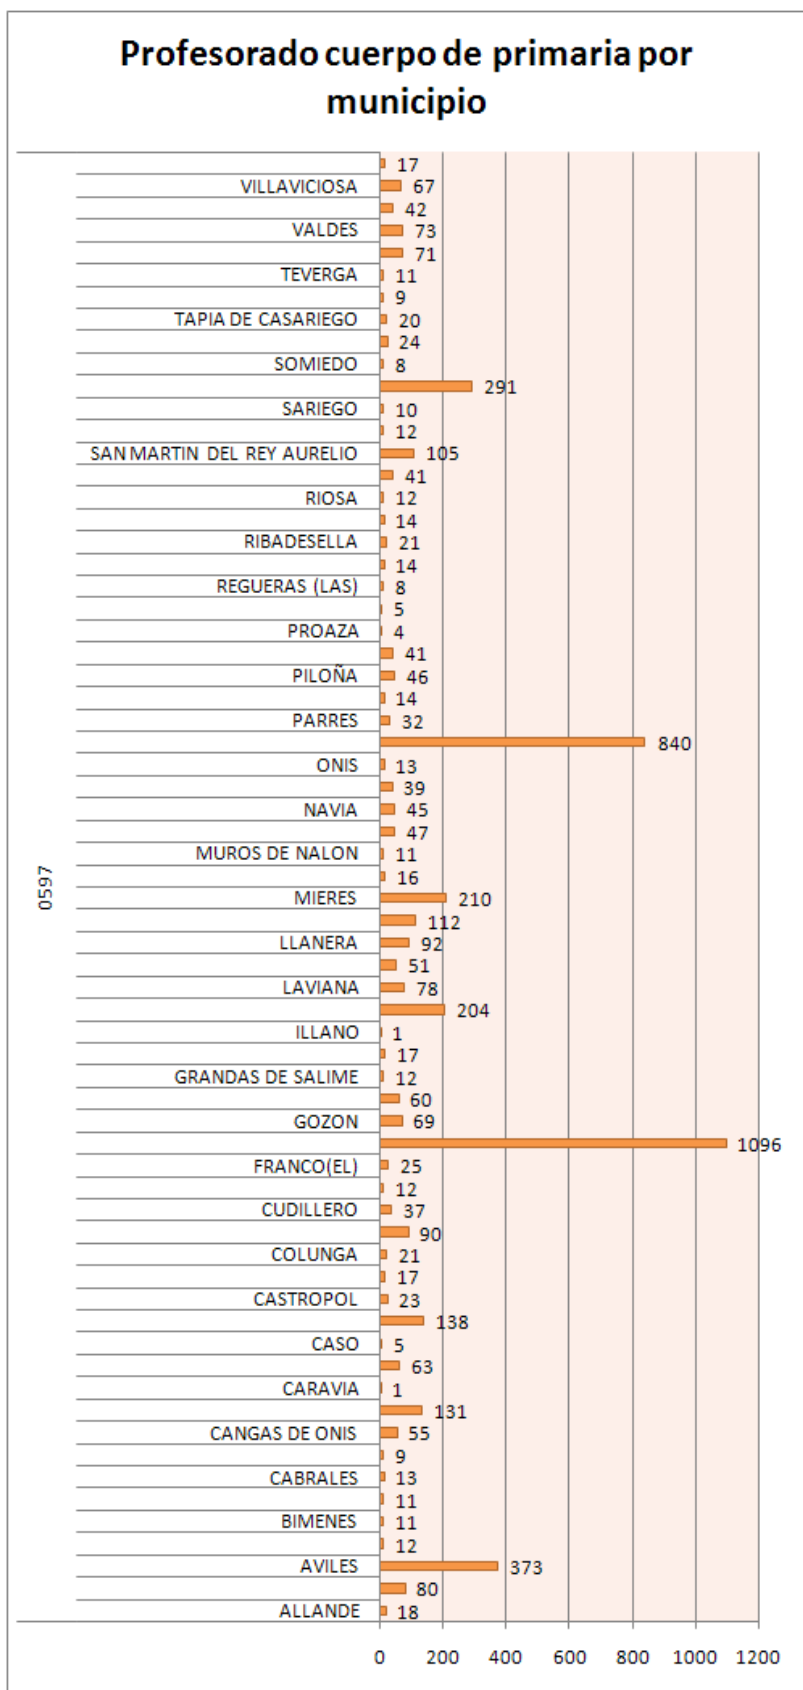

Profesorado clasificado por edad

EDAD PROFESORADO	Total
24	2
25	13
26	22
27	38
28	65
29	74
30	86
31	81
32	123
33	147
34	174
35	193
36	244
37	284
38	329
39	370
40	342
41	334
42	351
43	308
44	322
45	347
46	328
47	367
48	363
49	398
50	438
51	437
52	407
53	495
54	455
55	389
56	401
57	424
58	388
59	397
60	283
61	170
62	123
63	99
64	62
65	27
66	6
67	14
68	18
69	5
70	3
Total profesorado	10746

Profesorado cuerpo de maestros(0597)

Profesorado cuerpo de maestros clasificado por sexo

Hombres	953
Mujeres	4217

Profesorado cuerpo de maestros clasificado por municipio

MUNICIPIO	Total
ALLANDE	18
ALLER	80
AVILES	373
BELMONTE DE MIRANDA	12
BIMENES	11
BOAL	11
CABRALES	13
CANDAMO	9
CANGAS DE ONIS	55
CANGAS DEL NARCEA	131
CARAVIA	1
CARREÑO	63
CASO	5
CASTRILLON	138
CASTROPOL	23
COAÑA	17
COLUNGA	21
CORVERA DE ASTURIAS	90
CUDILLERO	37
DEGAÑA	12
FRANCO(EL)	25
GIJON	1096
GOZON	69
GRADO	60
GRANDAS DE SALIME	12
IBIAS	17
ILLANO	1
LANGREO	204
LAVIANA	78
LENA	51
LLANERA	92
LLANES	112
MIERES	210
MORCIN	16
MUROS DE NALON	11
NAVA	47
NAVIA	45
NOREÑA	39
ONIS	13
OVIEDO	840
PARRES	32
PEÑAMELLERA BAJA	14
PILOÑA	46
PRAVIA	41
PROAZA	4
QUIROS	5
REGUERAS (LAS)	8
RIBADEDEVA	14
RIBADESELLA	21

RIBERA DE ARRIBA	14
RIOSA	12
SALAS	41
SAN MARTIN DEL REY AURELIO	105
SANTA EULALIA DE OSCOS	12
SARIEGO	10
SIERO	291
SOMIEDO	8
SOTO DEL BARCO	24
TAPIA DE CASARIEGO	20
TARAMUNDI	9
TEVERGA	11
TINEO	71
VALDES	73
VEGADEO	42
VILLAVICIOSA	67
VILLAYON	17
	5170