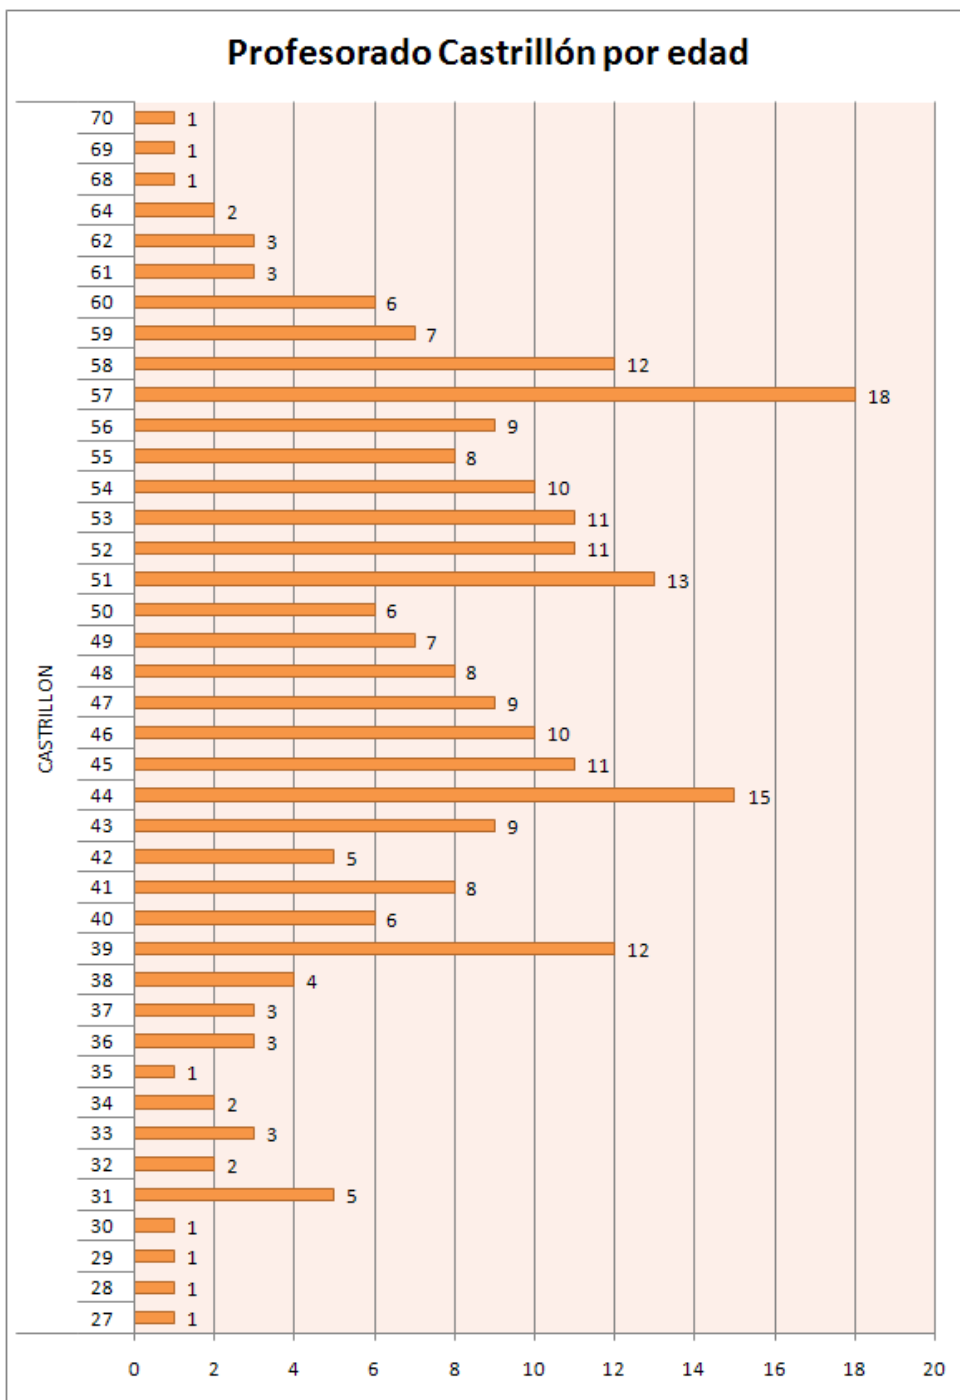

Profesorado clasificado por municipio

Profesorado del municipio de Avilés clasificado por edad

EDAD PROFESORADO	Total
25	1
27	1
28	1
29	3
30	2
31	7
32	6
33	7
34	9
35	10
36	12
37	25
38	18
39	31
40	25
41	35
42	24
43	31
44	32
45	29
46	35
47	40
48	30
49	36
50	38
51	37
52	32
53	49
54	36
55	41
56	33
57	36
58	40
59	41
60	23
61	22
62	10
63	7
64	4
65	2
66	1
67	1
68	1
70	1
	905

Profesorado del municipio de Cangas de Narcea clasificado por edad

EDAD PROFESORADO	Total
26	2
27	2
28	11
29	3
30	7
31	6
32	6
33	4
34	10
35	8
36	13
37	9
38	5
39	13
40	8
41	5
42	7
43	9
44	4
45	5
46	6
47	9
48	3
49	7
50	4
51	7
52	3
53	5
54	5
55	4
56	4
57	1
58	3
59	4
60	4
61	2
63	1
	209

Profesorado del municipio de Castrillón clasificado por edad

EDAD PROFESORADO	Total
27	1
28	1
29	1
30	1
31	5
32	2
33	3
34	2
35	1
36	3
37	3
38	4
39	12
40	6
41	8
42	5
43	9
44	15
45	11
46	10
47	9
48	8
49	7
50	6
51	13
52	11
53	11
54	10
55	8
56	9
57	18
58	12
59	7
60	6
61	3
62	3
64	2
68	1
69	1
70	1
Total	249