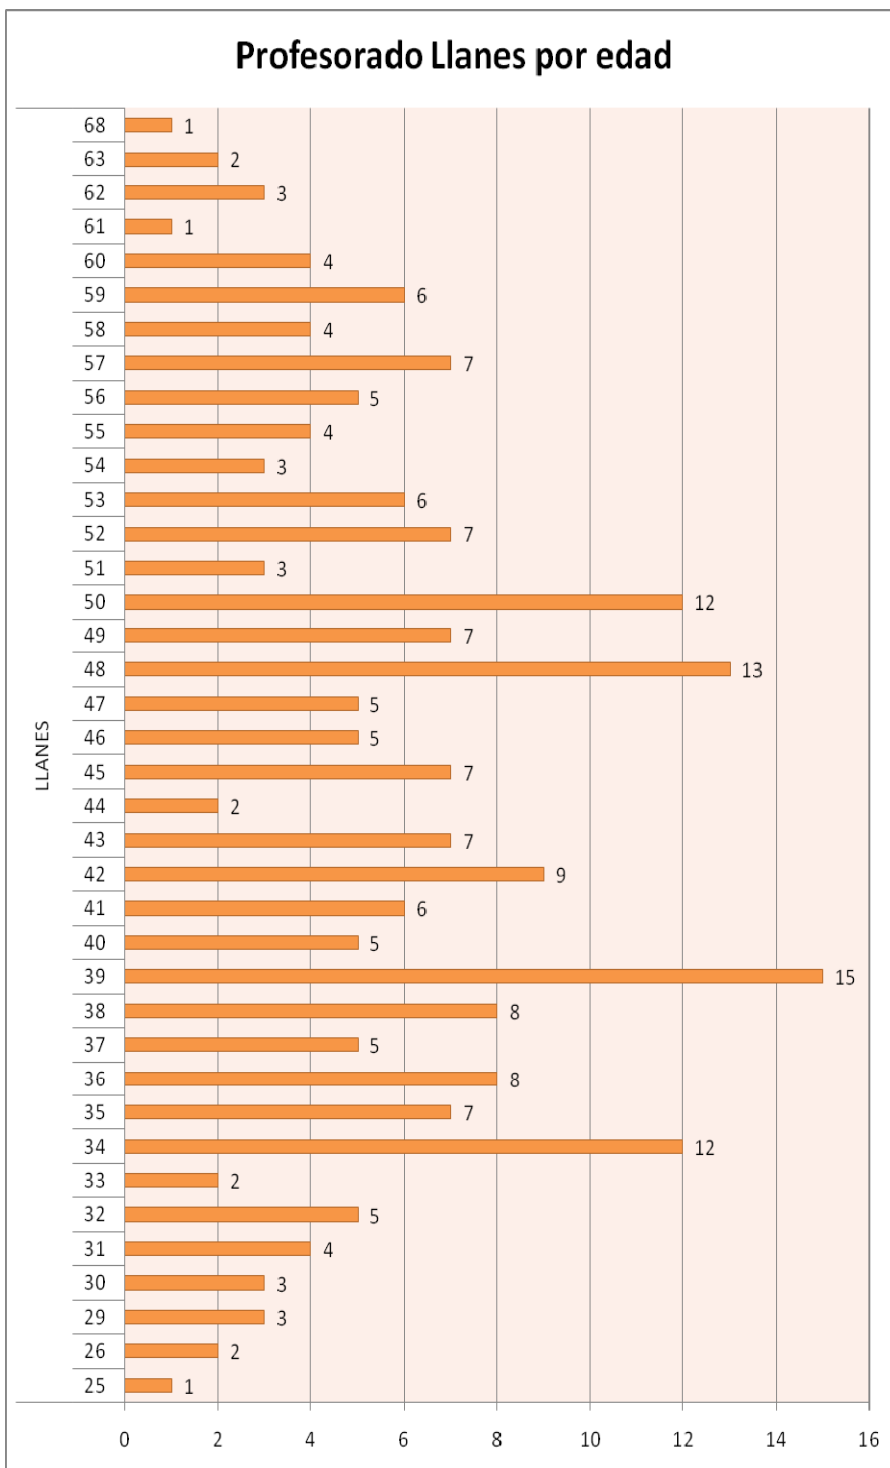

Profesorado del municipio de Castrillón clasificado por edad

EDAD PROFESORADO	Total
27	1
28	1
29	1
30	1
31	5
32	2
33	3
34	2
35	1
36	3
37	3
38	4
39	12
40	6
41	8
42	5
43	9
44	15
45	11
46	10
47	9
48	8
49	7
50	6
51	13
52	11
53	11
54	10
55	8
56	9
57	18
58	12
59	7
60	6
61	3
62	3
64	2
68	1
69	1
70	1
Total	249

Profesorado del municipio de Gijón clasificado por edad

EDAD PROFESORADO	Total
25	2
26	1
27	4
28	9
29	8
30	14
31	8
32	17
33	29
34	17
35	39
36	39
37	48
38	73
39	58
40	71
41	65
42	57
43	59
44	67
45	86
46	54
47	70
48	85
49	105
50	109
51	120
52	113
53	130
54	117
55	88
56	106
57	114
58	109
59	115
60	70
61	37
62	33
63	20
64	13
65	6
66	1
67	4
68	1
69	1
Total	2392

Profesorado del municipio de Langreo clasificado por edad

EDAD PROFESORADO	Total
27	2
28	2
29	2
31	8
32	3
33	7
34	6
35	11
36	14
37	20
38	19
39	14
40	16
41	18
42	24
43	17
44	20
45	22
46	19
47	25
48	15
49	19
50	23
51	16
52	16
53	23
54	12
55	17
56	12
57	21
58	8
59	10
60	5
61	8
62	4
63	5
64	4
65	1
67	1
Total	489

Profesorado del municipio de Llanes clasificado por edad

EDAD PROFESORADO	Total
25	1
26	2
29	3
30	3
31	4
32	5
33	2
34	12
35	7
36	8
37	5
38	8
39	15
40	5
41	6
42	9
43	7
44	2
45	7
46	5
47	5
48	13
49	7
50	12
51	3
52	7
53	6
54	3
55	4
56	5
57	7
58	4
59	6
60	4
61	1
62	3
63	2
68	1
Total	209