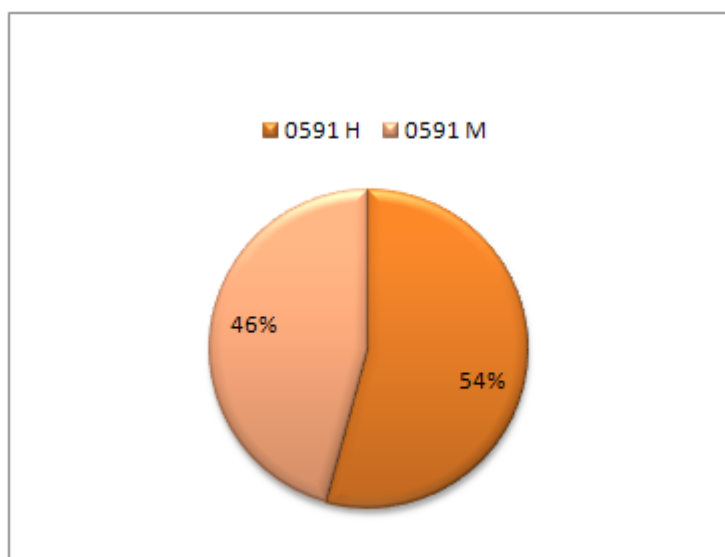

Profesorado técnico de FP (0591)

Profesorado técnico de FP clasificado por sexo

Hombres	354
Mujeres	299