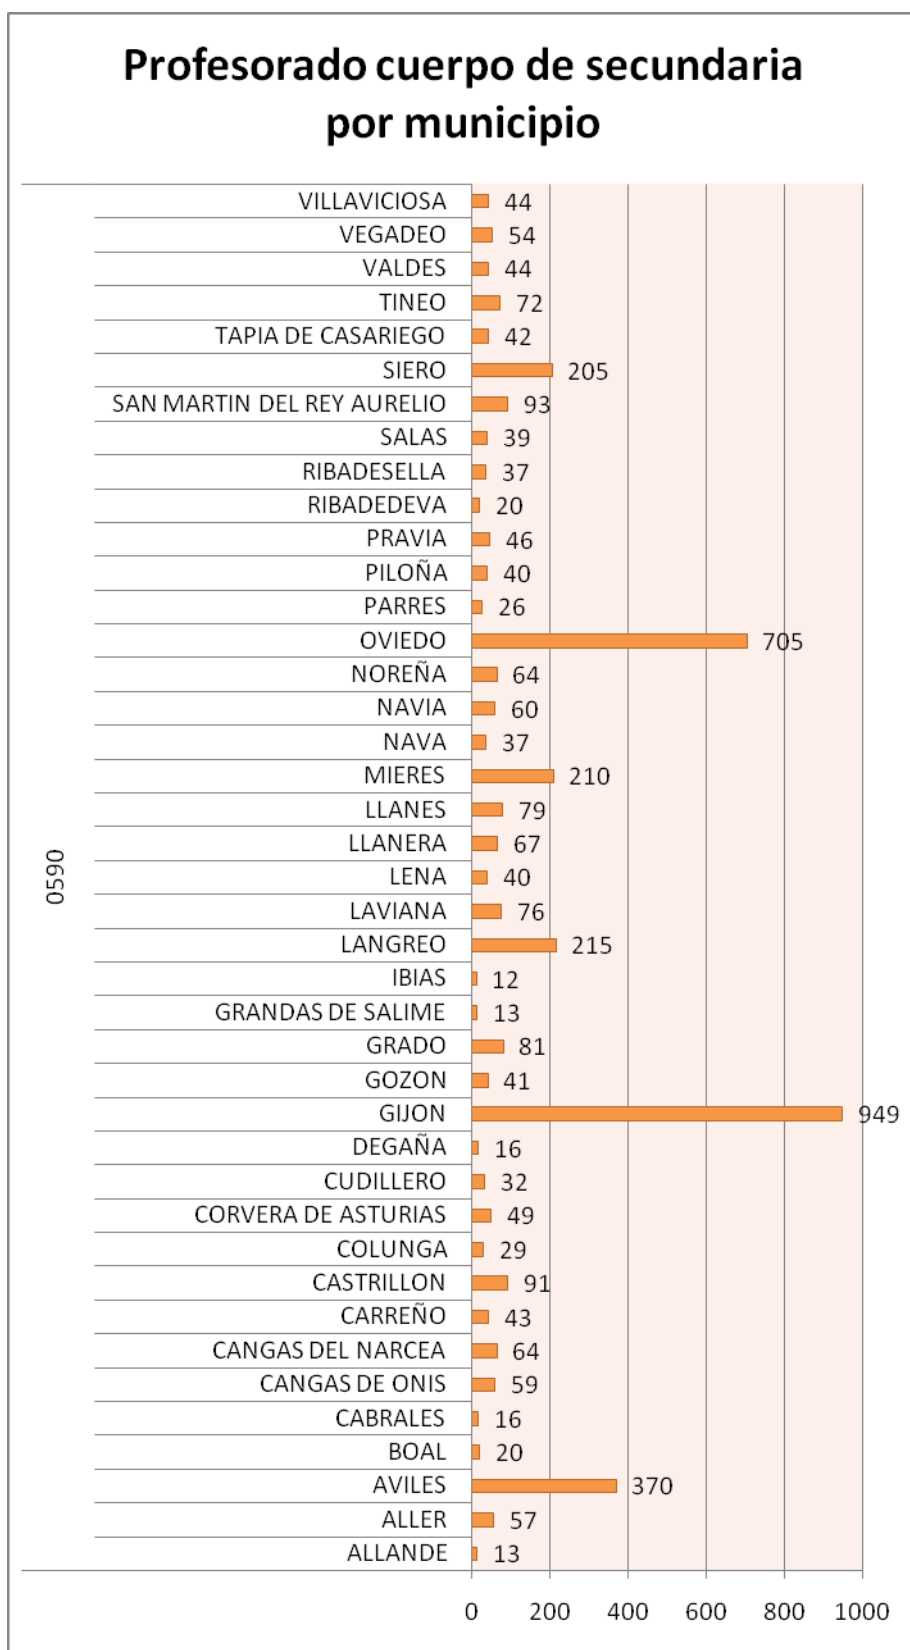

Profesorado del cuerpo de maestros clasificado por edad

EDAD	Total
24	1
25	12
26	22
27	37
28	63
29	69
30	80
31	67
32	90
33	99
34	101
35	126
36	166
37	179
38	201
39	229
40	206
41	175
42	161
43	114
44	146
45	135
46	122
47	139
48	144
49	158
50	166
51	172
52	149
53	187
54	196
55	179
56	174
57	176
58	164
59	201
60	156
61	76
62	52
63	45
64	18
65	5
66	2
67	3
68	4
69	1
70	2
Total general	5170

Profesorado cuerpo de secundaria (0590)

Profesorado del cuerpo de secundaria clasificado por sexo

Hombres	1471
Mujeres	2799

Profesorado cuerpo de secundaria clasificado por municipio

MUNICIPIO	Total
ALLANDE	13
ALLER	57
AVILES	370
BOAL	20
CABRALES	16
CANGAS DE ONIS	59
CANGAS DEL NARCEA	64
CARREÑO	43
CASTRILLON	91
COLUNGA	29
CORVERA DE ASTURIAS	49
CUDILLERO	32
DEGAÑA	16
GIJON	949
GOZON	41
GRADO	81
GRANDAS DE SALIME	13
IBIAS	12
LANGREO	215
LAVIANA	76
LENA	40
LLANERA	67
LLANES	79
MIERES	210
NAVA	37
NAVIA	60
NOREÑA	64
OVIEDO	705
PARRES	26
PILOÑA	40
PRAVIA	46
RIBADEDEVA	20
RIBADESELLA	37
SALAS	39
SAN MARTIN DEL REY AURELIO	93
SIERO	205
TAPIA DE CASARIEGO	42
TINEO	72
VALDES	44
VEGADEO	54
VILLAVICIOSA	44
Total	4270

Profesorado del cuerpo de secundaria clasificado por edad

EDAD	Total
27	1
28	1
29	2
30	5
31	9
32	29
33	35
34	52
35	51
36	58
37	76
38	102
39	109
40	108
41	132
42	159
43	167
44	140
45	174
46	175
47	183
48	170
49	186
50	218
51	213
52	210
53	232
54	203
55	153
56	171
57	187
58	152
59	135
60	81
61	52
62	49
63	35
64	31
65	11
66	2
67	4
68	6
69	1
Total	4270