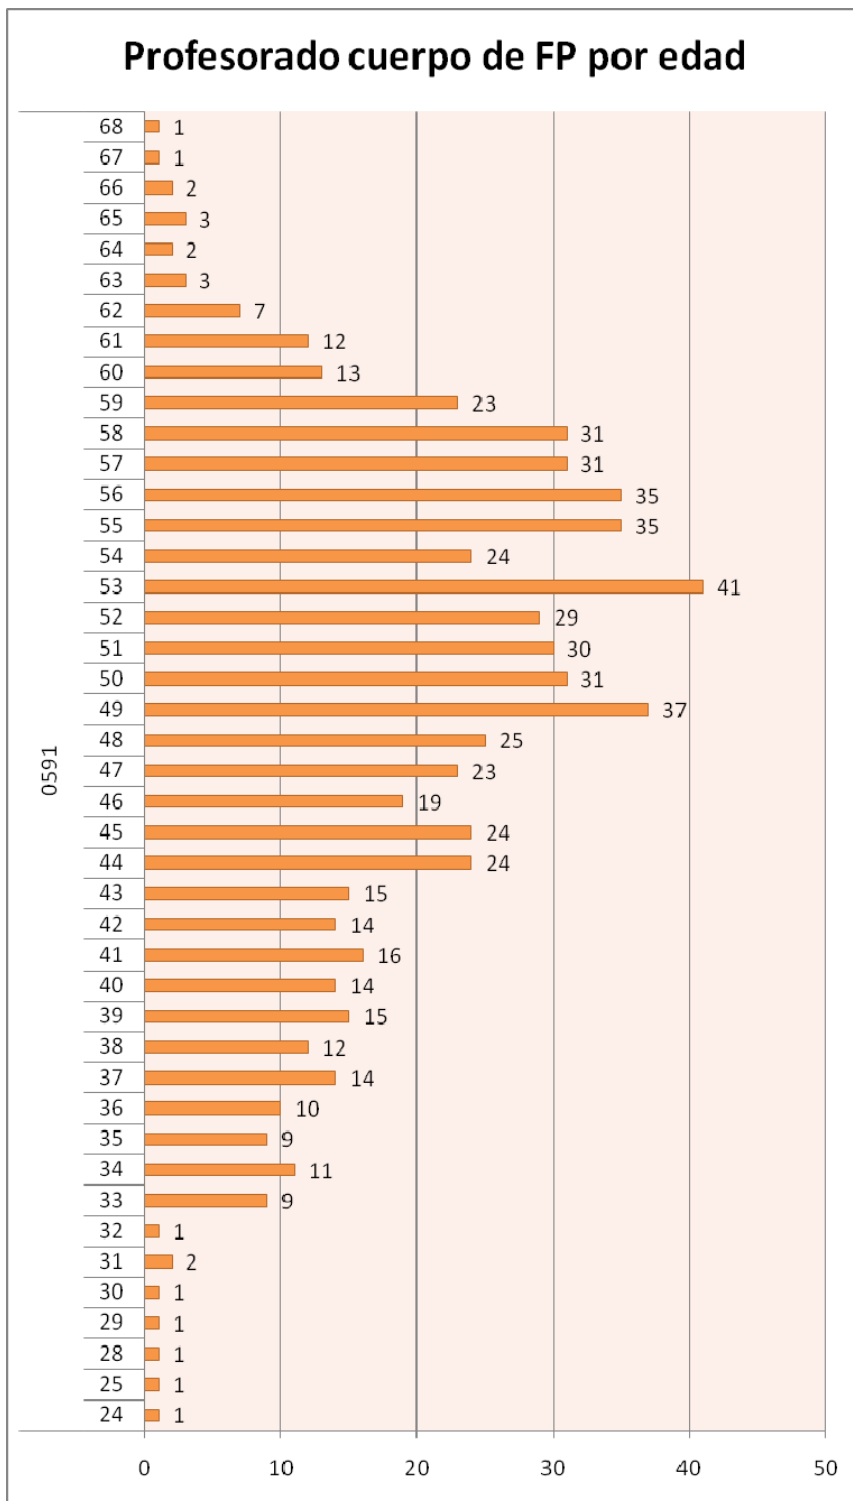

Profesorado del cuerpo de secundaria clasificado por edad

EDAD	Total
27	1
28	1
29	2
30	5
31	9
32	29
33	35
34	52
35	51
36	58
37	76
38	102
39	109
40	108
41	132
42	159
43	167
44	140
45	174
46	175
47	183
48	170
49	186
50	218
51	213
52	210
53	232
54	203
55	153
56	171
57	187
58	152
59	135
60	81
61	52
62	49
63	35
64	31
65	11
66	2
67	4
68	6
69	1
Total	4270

Profesorado técnico de FP (0591)

Profesorado técnico de FP clasificado por sexo

Hombres	354
Mujeres	299

Profesorado cuerpo de FP clasificado por municipio

MUNICIPIO	Total
ALLANDE	1
ALLER	6
AVILES	75
CANGAS DE ONIS	6
CANGAS DEL NARCEA	9
CASTRILLON	13
COLUNGA	14
CORVERA DE ASTURIAS	2
GIJON	158
GOZON	3
GRADO	6
IBIAS	2
LANGREO	53
LAVIANA	12
LLANERA	5
LLANES	13
MIERES	44
NAVA	1
NAVIA	5
NOREÑA	24
OVIEDO	123
PILOÑA	6
PRAVIA	8
RIBADEDEVA	1
RIBADESELLA	2
SALAS	3
SAN MARTIN DEL REY AURELIO	6
SIERO	14
TAPIA DE CASARIEGO	5
TINEO	14
VALDES	10
VEGADEO	7
VILLAVICIOSA	2
Total	653

Profesorado del cuerpo de FP clasificado por edad

EDAD PROFESORADO	Total
24	1
25	1
28	1
29	1
30	1
31	2
32	1
33	9
34	11
35	9
36	10
37	14
38	12
39	15
40	14
41	16
42	14
43	15
44	24
45	24
46	19
47	23
48	25
49	37
50	31
51	30
52	29
53	41
54	24
55	35
56	35
57	31
58	31
59	23
60	13
61	12
62	7
63	3
64	2
65	3
66	2
67	1
68	1
Total	653