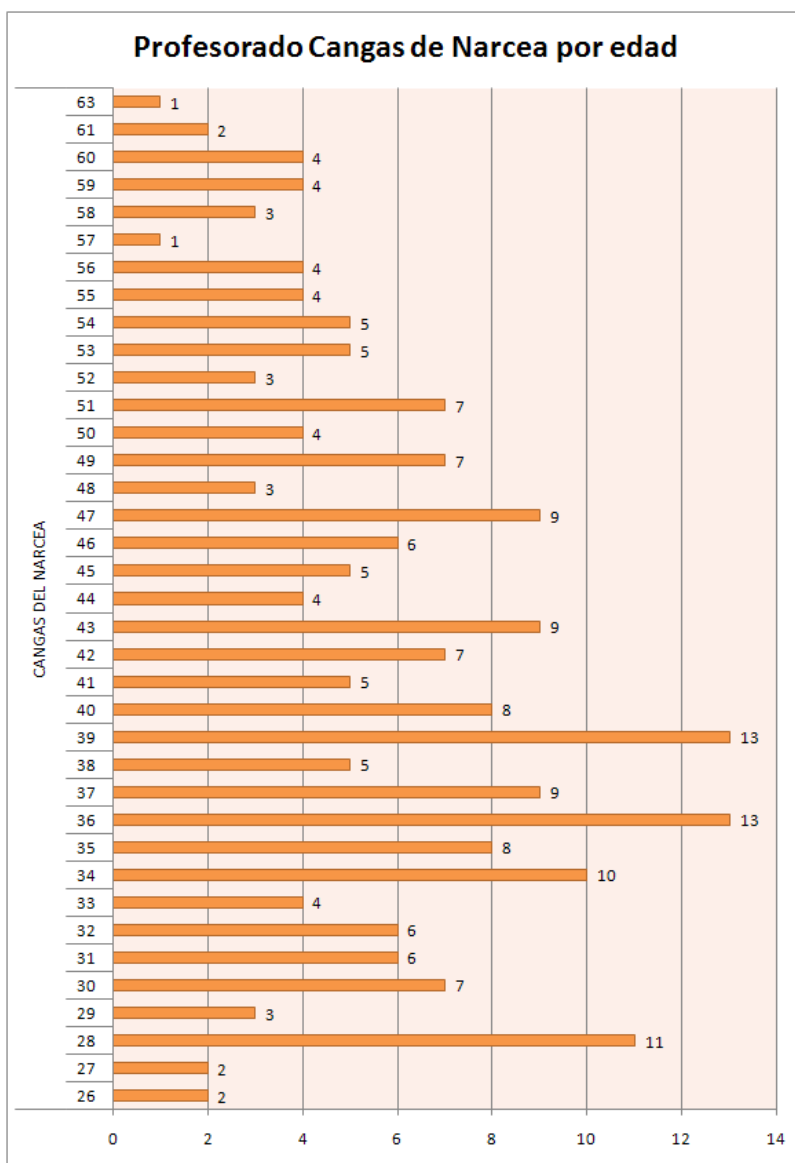

Profesorado del cuerpo de FP clasificado por edad

EDAD PROFESORADO	Total
24	1
25	1
28	1
29	1
30	1
31	2
32	1
33	9
34	11
35	9
36	10
37	14
38	12
39	15
40	14
41	16
42	14
43	15
44	24
45	24
46	19
47	23
48	25
49	37
50	31
51	30
52	29
53	41
54	24
55	35
56	35
57	31
58	31
59	23
60	13
61	12
62	7
63	3
64	2
65	3
66	2
67	1
68	1
Total	653

Profesorado clasificado por municipio

Profesorado del municipio de Avilés clasificado por edad

EDAD PROFESORADO	Total
25	1
27	1
28	1
29	3
30	2
31	7
32	6
33	7
34	9
35	10
36	12
37	25
38	18
39	31
40	25
41	35
42	24
43	31
44	32
45	29
46	35
47	40
48	30
49	36
50	38
51	37
52	32
53	49
54	36
55	41
56	33
57	36
58	40
59	41
60	23
61	22
62	10
63	7
64	4
65	2
66	1
67	1
68	1
70	1
	905

Profesorado del municipio de Cangas de Narcea clasificado por edad

EDAD PROFESORADO	Total
26	2
27	2
28	11
29	3
30	7
31	6
32	6
33	4
34	10
35	8
36	13
37	9
38	5
39	13
40	8
41	5
42	7
43	9
44	4
45	5
46	6
47	9
48	3
49	7
50	4
51	7
52	3
53	5
54	5
55	4
56	4
57	1
58	3
59	4
60	4
61	2
63	1
	209

Profesorado del municipio de Castrillón clasificado por edad

EDAD PROFESORADO	Total
27	1
28	1
29	1
30	1
31	5
32	2
33	3
34	2
35	1
36	3
37	3
38	4
39	12
40	6
41	8
42	5
43	9
44	15
45	11
46	10
47	9
48	8
49	7
50	6
51	13
52	11
53	11
54	10
55	8
56	9
57	18
58	12
59	7
60	6
61	3
62	3
64	2
68	1
69	1
70	1
Total	249