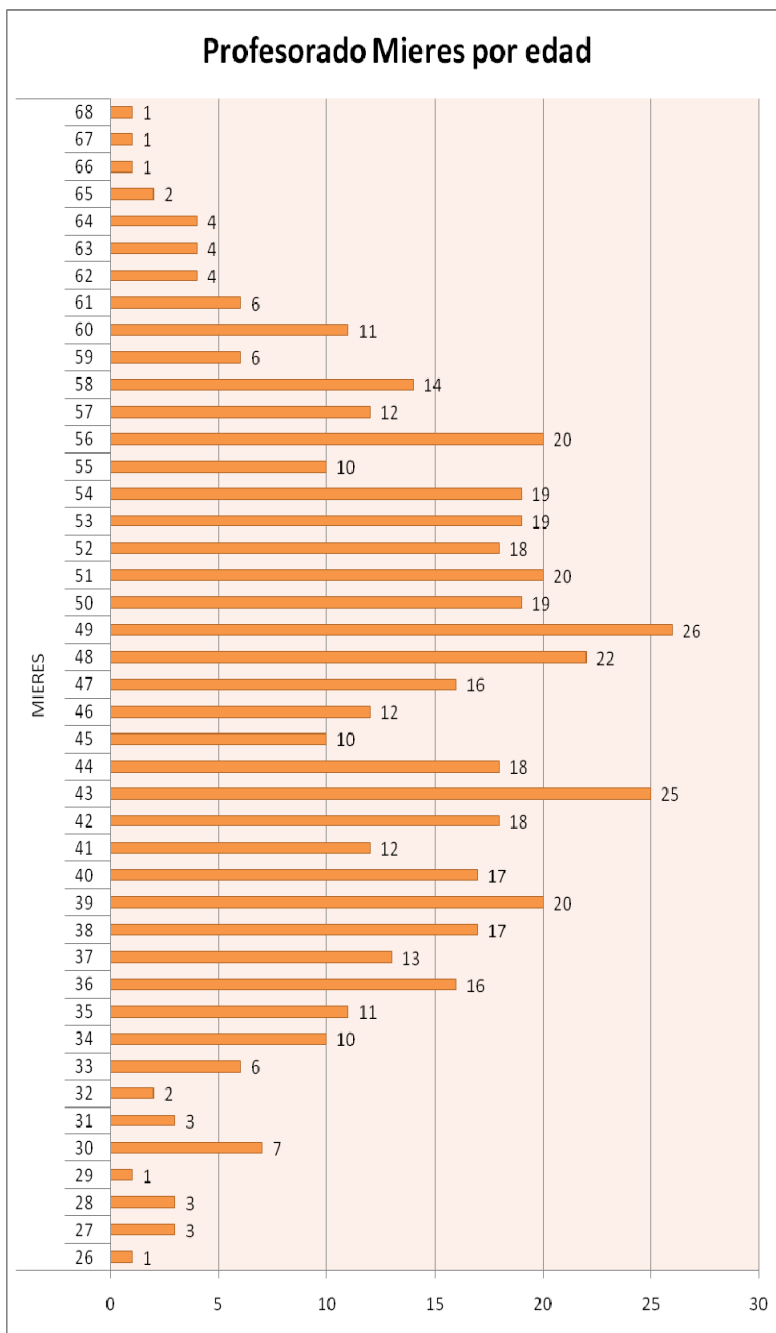

Profesorado del municipio de Langreo clasificado por edad

EDAD PROFESORADO	Total
27	2
28	2
29	2
31	8
32	3
33	7
34	6
35	11
36	14
37	20
38	19
39	14
40	16
41	18
42	24
43	17
44	20
45	22
46	19
47	25
48	15
49	19
50	23
51	16
52	16
53	23
54	12
55	17
56	12
57	21
58	8
59	10
60	5
61	8
62	4
63	5
64	4
65	1
67	1
Total	489

Profesorado del municipio de Llanes clasificado por edad

EDAD PROFESORADO	Total
25	1
26	2
29	3
30	3
31	4
32	5
33	2
34	12
35	7
36	8
37	5
38	8
39	15
40	5
41	6
42	9
43	7
44	2
45	7
46	5
47	5
48	13
49	7
50	12
51	3
52	7
53	6
54	3
55	4
56	5
57	7
58	4
59	6
60	4
61	1
62	3
63	2
68	1
Total	209

Profesorado del municipio de Mieres clasificado por edad

EDAD PROFESORADO	Total
26	1
27	3
28	3
29	1
30	7
31	3
32	2
33	6
34	10
35	11
36	16
37	13
38	17
39	20
40	17
41	12
42	18
43	25
44	18
45	10
46	12
47	16
48	22
49	26
50	19
51	20
52	18
53	19
54	19
55	10
56	20
57	12
58	14
59	6
60	11
61	6
62	4
63	4
64	4
65	2
66	1
67	1
68	1
Total	480

Profesorado del municipio de Oviedo clasificado por edad

EDAD PROFESORADO	Total
25	2
26	2
27	2
28	6
29	10
30	11
31	7
32	16
33	19
34	18
35	24
36	36
37	35
38	33
39	58
40	35
41	51
42	47
43	41
44	42
45	41
46	52
47	71
48	62
49	70
50	88
51	87
52	76
53	97
54	126
55	81
56	102
57	96
58	95
59	107
60	73
61	48
62	30
63	26
64	14
65	9
66	2
67	4
68	8
69	3
70	1
Total	1964