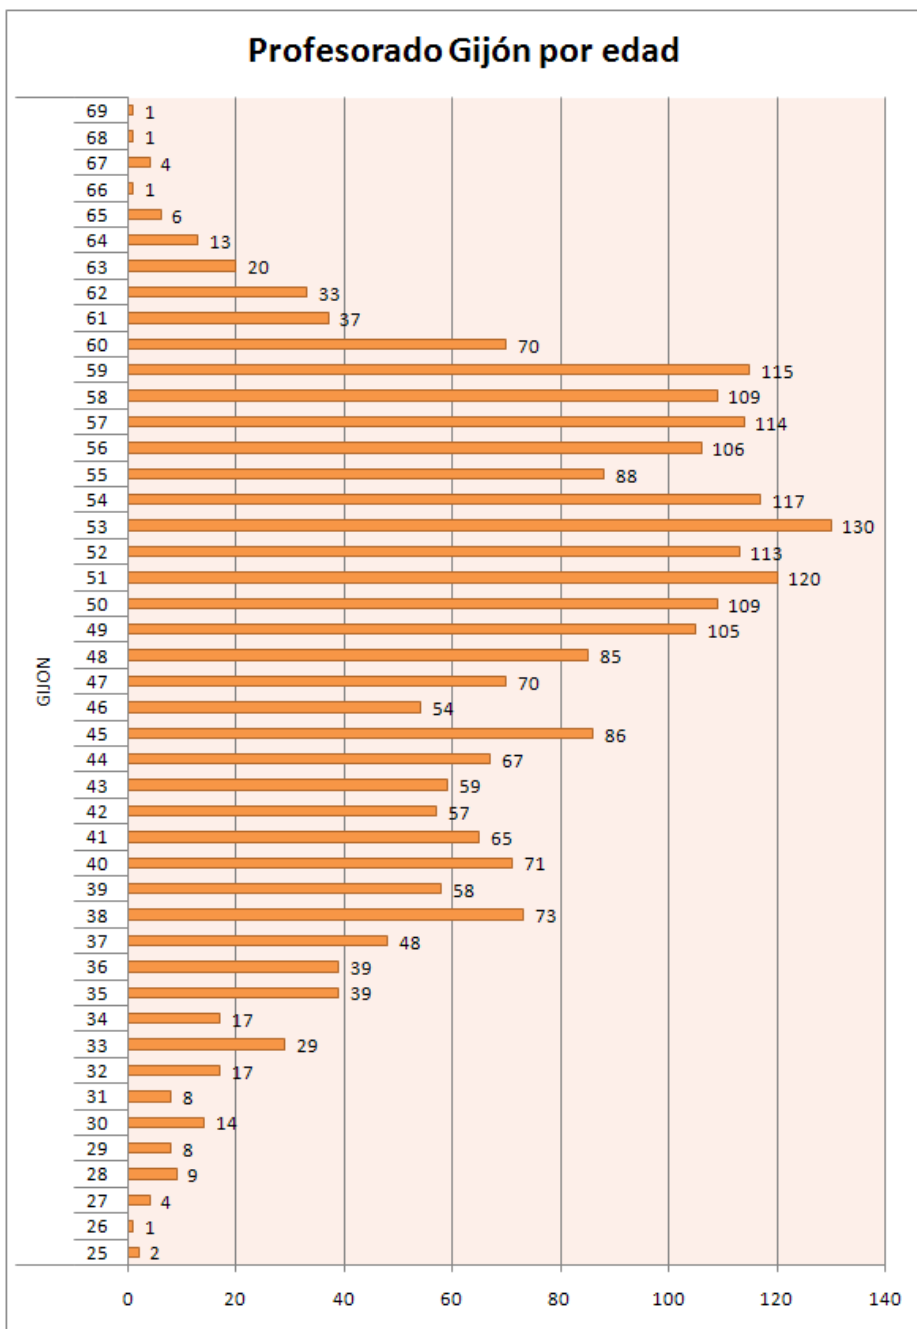

Profesorado del municipio de Cangas de Narcea clasificado por edad

EDAD PROFESORADO	Total
26	2
27	2
28	11
29	3
30	7
31	6
32	6
33	4
34	10
35	8
36	13
37	9
38	5
39	13
40	8
41	5
42	7
43	9
44	4
45	5
46	6
47	9
48	3
49	7
50	4
51	7
52	3
53	5
54	5
55	4
56	4
57	1
58	3
59	4
60	4
61	2
63	1
	209

Profesorado del municipio de Castrillón clasificado por edad

EDAD PROFESORADO	Total
27	1
28	1
29	1
30	1
31	5
32	2
33	3
34	2
35	1
36	3
37	3
38	4
39	12
40	6
41	8
42	5
43	9
44	15
45	11
46	10
47	9
48	8
49	7
50	6
51	13
52	11
53	11
54	10
55	8
56	9
57	18
58	12
59	7
60	6
61	3
62	3
64	2
68	1
69	1
70	1
Total	249

Profesorado del municipio de Gijón clasificado por edad

EDAD PROFESORADO	Total
25	2
26	1
27	4
28	9
29	8
30	14
31	8
32	17
33	29
34	17
35	39
36	39
37	48
38	73
39	58
40	71
41	65
42	57
43	59
44	67
45	86
46	54
47	70
48	85
49	105
50	109
51	120
52	113
53	130
54	117
55	88
56	106
57	114
58	109
59	115
60	70
61	37
62	33
63	20
64	13
65	6
66	1
67	4
68	1
69	1
Total	2392

Profesorado del municipio de Langreo clasificado por edad

EDAD PROFESORADO	Total
27	2
28	2
29	2
31	8
32	3
33	7
34	6
35	11
36	14
37	20
38	19
39	14
40	16
41	18
42	24
43	17
44	20
45	22
46	19
47	25
48	15
49	19
50	23
51	16
52	16
53	23
54	12
55	17
56	12
57	21
58	8
59	10
60	5
61	8
62	4
63	5
64	4
65	1
67	1
Total	489