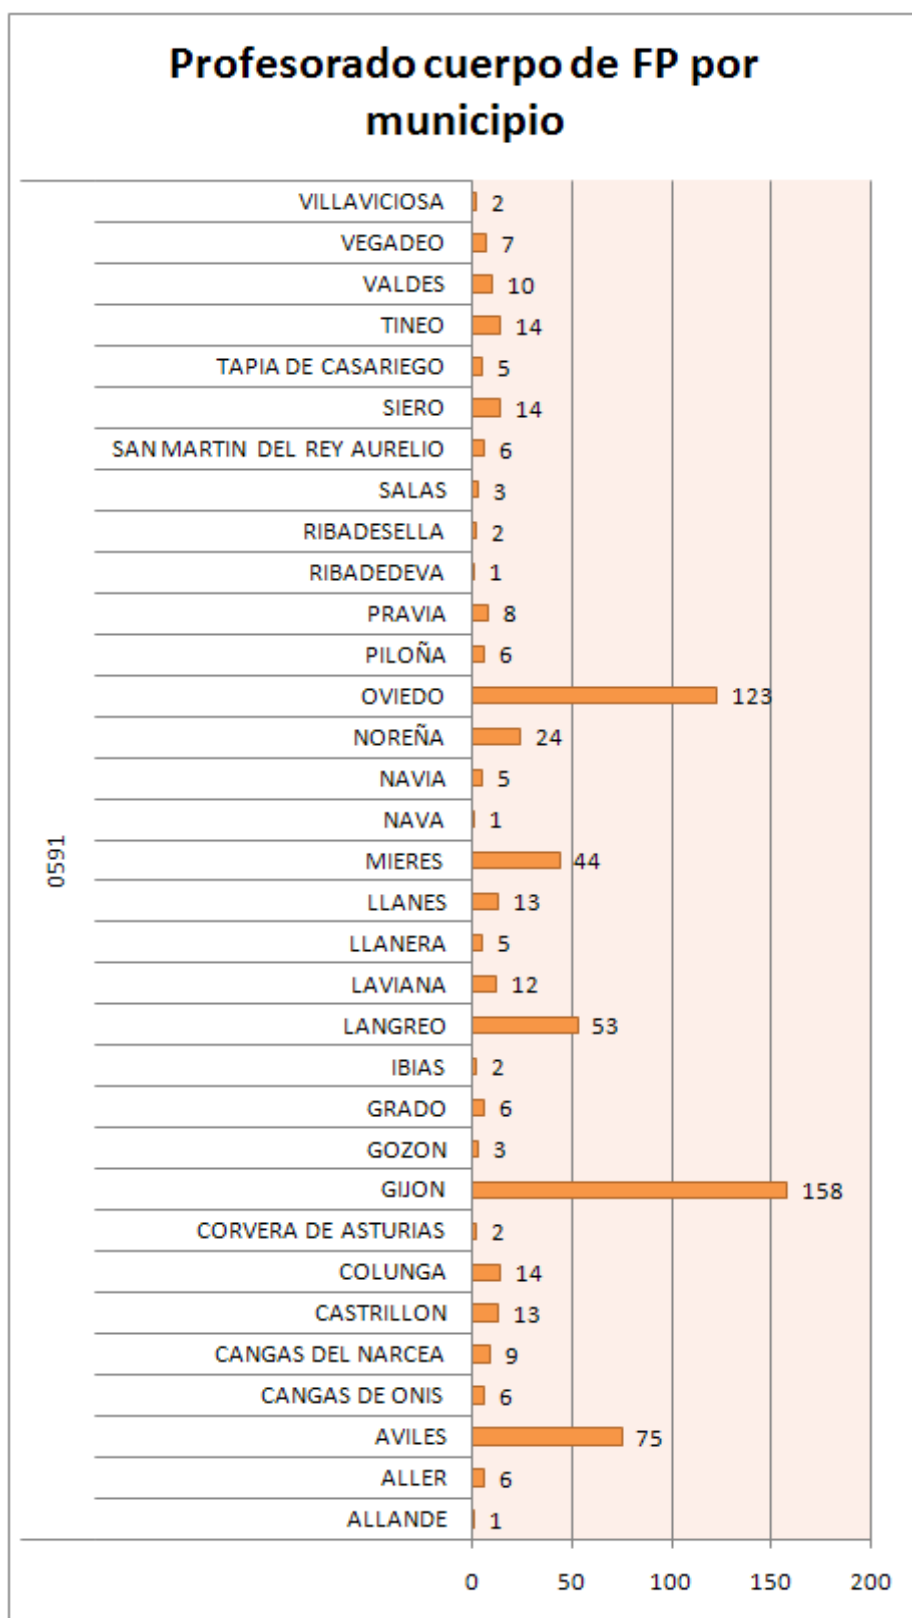

Profesorado del cuerpo de secundaria clasificado por edad

EDAD	Total
27	1
28	1
29	2
30	5
31	9
32	29
33	35
34	52
35	51
36	58
37	76
38	102
39	109
40	108
41	132
42	159
43	167
44	140
45	174
46	175
47	183
48	170
49	186
50	218
51	213
52	210
53	232
54	203
55	153
56	171
57	187
58	152
59	135
60	81
61	52
62	49
63	35
64	31
65	11
66	2
67	4
68	6
69	1
Total	4270

Profesorado técnico de FP (0591)

Profesorado técnico de FP clasificado por sexo

Hombres	354
Mujeres	299

Profesorado cuerpo de FP clasificado por municipio

MUNICIPIO	Total
ALLANDE	1
ALLER	6
AVILES	75
CANGAS DE ONIS	6
CANGAS DEL NARCEA	9
CASTRILLON	13
COLUNGA	14
CORVERA DE ASTURIAS	2
GIJON	158
GOZON	3
GRADO	6
IBIAS	2
LANGREO	53
LAVIANA	12
LLANERA	5
LLANES	13
MIERES	44
NAVA	1
NAVIA	5
NOREÑA	24
OVIEDO	123
PILOÑA	6
PRAVIA	8
RIBADEDEVA	1
RIBADESELLA	2
SALAS	3
SAN MARTIN DEL REY AURELIO	6
SIERO	14
TAPIA DE CASARIEGO	5
TINEO	14
VALDES	10
VEGADEO	7
VILLAVICIOSA	2
Total	653

Profesorado del cuerpo de FP clasificado por edad

EDAD PROFESORADO	Total
24	1
25	1
28	1
29	1
30	1
31	2
32	1
33	9
34	11
35	9
36	10
37	14
38	12
39	15
40	14
41	16
42	14
43	15
44	24
45	24
46	19
47	23
48	25
49	37
50	31
51	30
52	29
53	41
54	24
55	35
56	35
57	31
58	31
59	23
60	13
61	12
62	7
63	3
64	2
65	3
66	2
67	1
68	1
Total	653