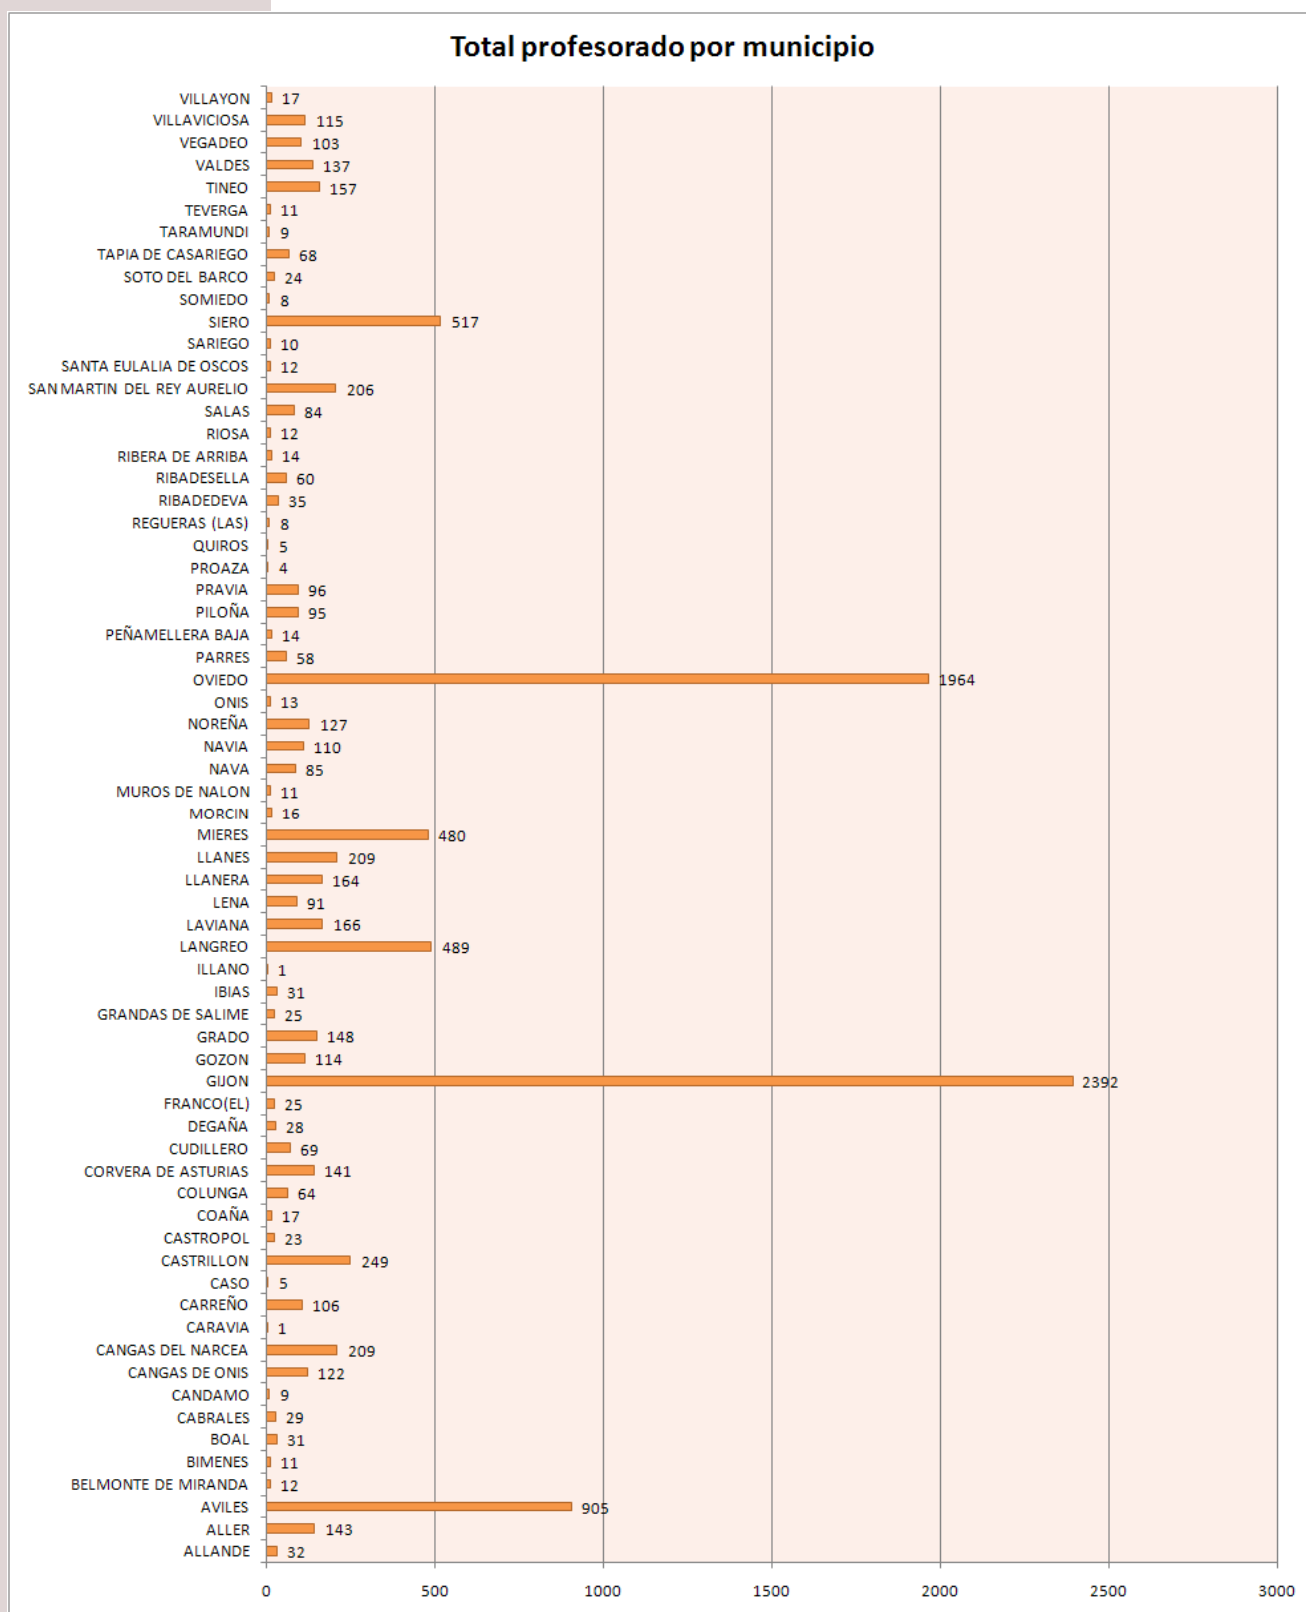

Profesorado clasificado por municipio

Profesorado del municipio de Avilés clasificado por edad

EDAD PROFESORADO	Total
25	1
27	1
28	1
29	3
30	2
31	7
32	6
33	7
34	9
35	10
36	12
37	25
38	18
39	31
40	25
41	35
42	24
43	31
44	32
45	29
46	35
47	40
48	30
49	36
50	38
51	37
52	32
53	49
54	36
55	41
56	33
57	36
58	40
59	41
60	23
61	22
62	10
63	7
64	4
65	2
66	1
67	1
68	1
70	1
	905